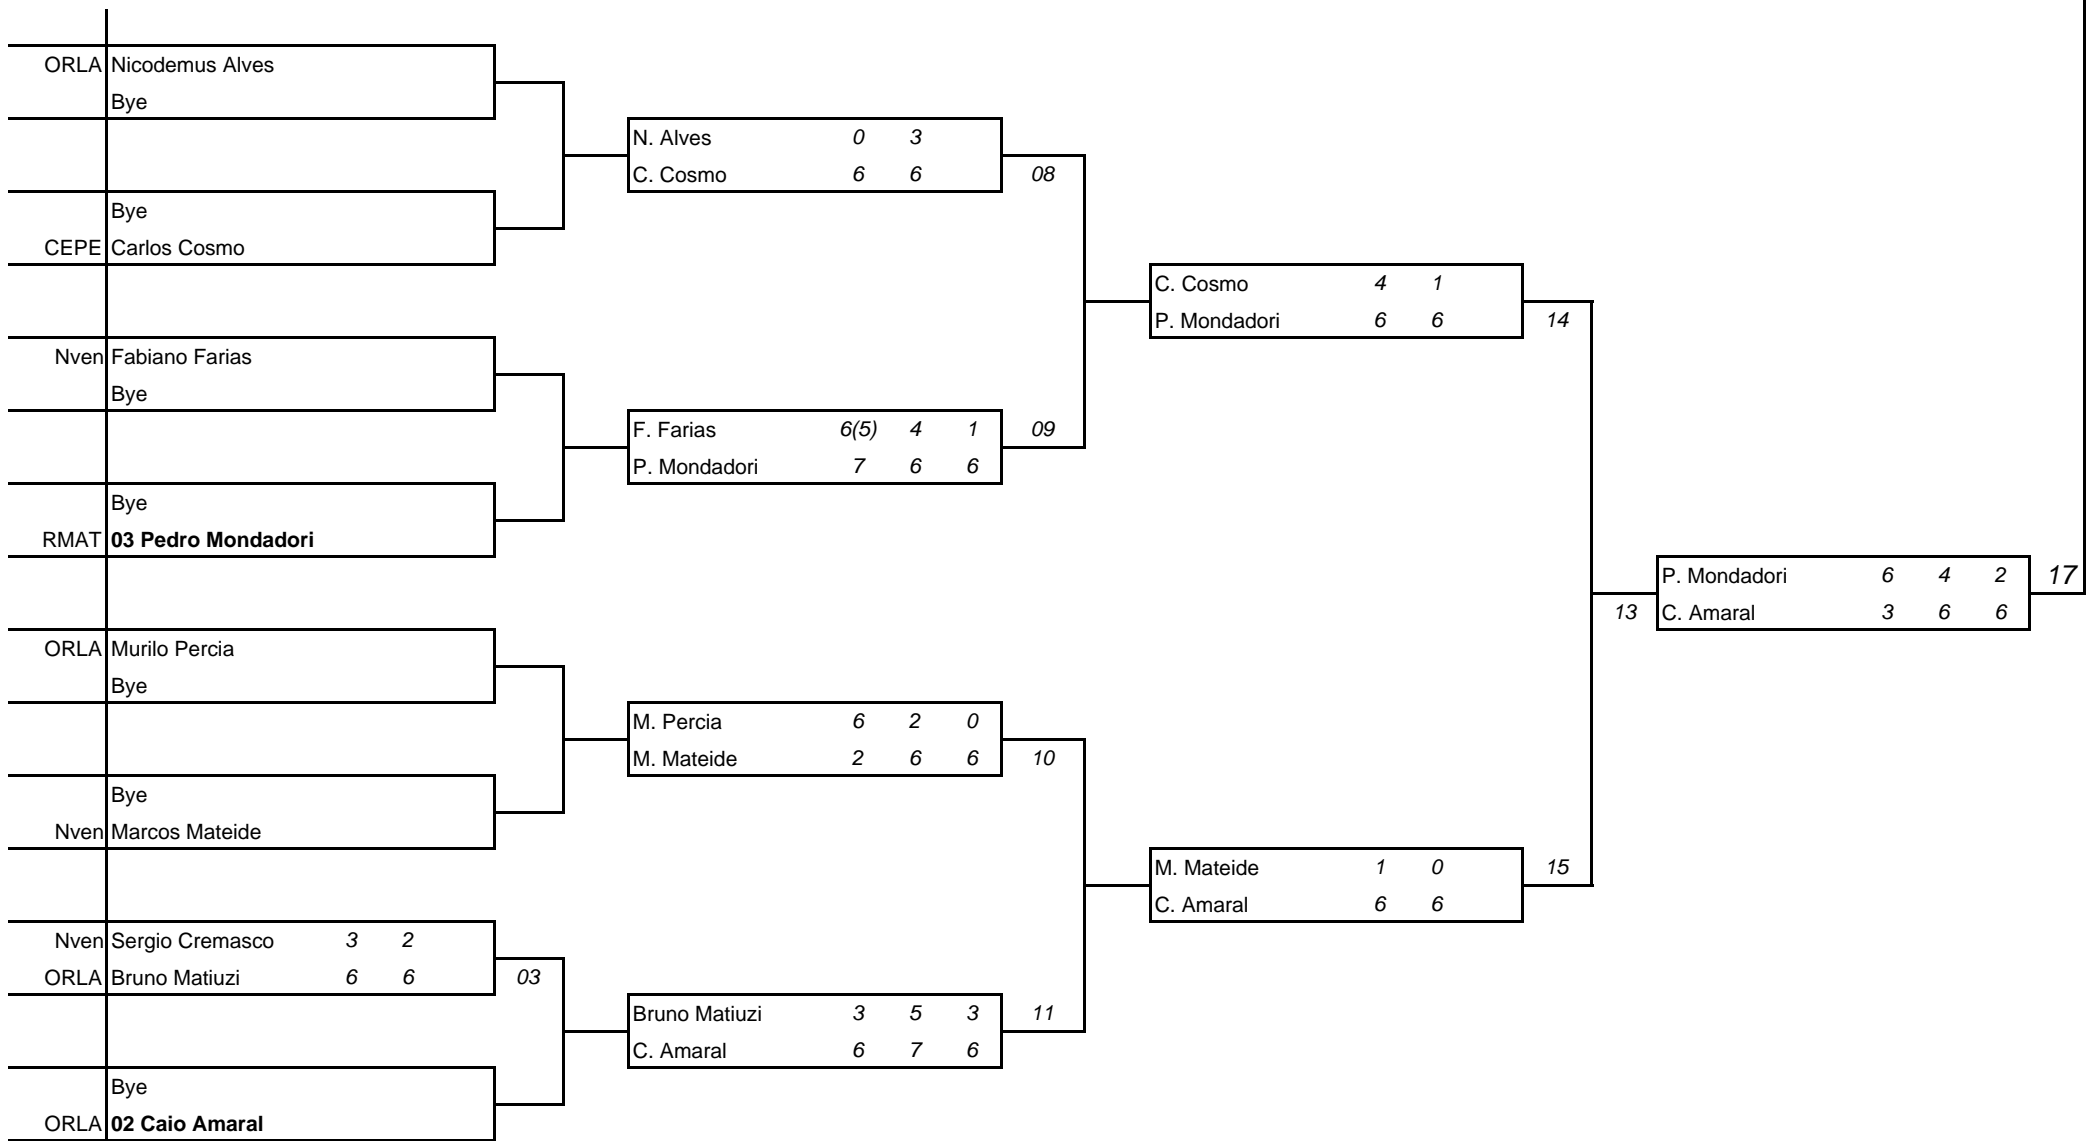

LIGA CAPIXABA DE TÊNIS

1ª Etapa de Classes 2007

LOCAL: Clube dos Empregados da Petrobrás

PERÍODO: 13 A 15/04/2007

PISO : Rápido

CATEGORIA : 3ª Cl.Masc.

C.T.	<u>16-de-final</u>				<u>Jogo</u>	<u>Oitavas-de-final</u>				<u>Jogo</u>	<u>Quartas-de-final</u>				<u>Jogo</u>	<u>Semi-final</u>				<u>Jogo</u>
	10 pontos	1º set	2º set	3º set		20 pontos	1º set	2º set	3º set		40 pontos	1º set	2º set	3º set		60 pontos	1º set	2º set	3º set	
RMAT	01 Robson Denadai				01	R. Denadai 6 6				04	R. Denadai 6 6				12	R. Denadai 6 2 4				16
	Bye					Aldeir Santos 1 0					E. Peletti 0 2					Josoildo Ferreira 3 6 6				
CEPE	Julio da Paz 1 1				01															
CEPE	Aldeir Santos 6 6																			
CEPE	Enrico Peletti					E. Peletti 6 6				05	E. Peletti 6 6									
	Bye					B. Percia 4 1														
ORLA	Bye																			
	Bernardo Percia																			
RMAT	04 Anderson Djar				02	A. Djar 2 3				06	Dado 3 2				13					
	Bye					Dado 6 6					Josoildo Ferreira 6 6									
CEPE	Heitor Mello 4 2																			
	Dado 6 6																			
BA	Josoildo Ferreira					Josoildo Ferreira 6 6				07										
	Bye					M. Goycocheia 3 2														
ORLA	Bye																			
	Marcelo Goycocheia																			
Final																				
Campeão 120 pontos																				
Vice 80 pontos																				
	Josoildo Ferreira																			18
	C. Amaral desist.																			

Árbitro Geral : Daniel dos Santos