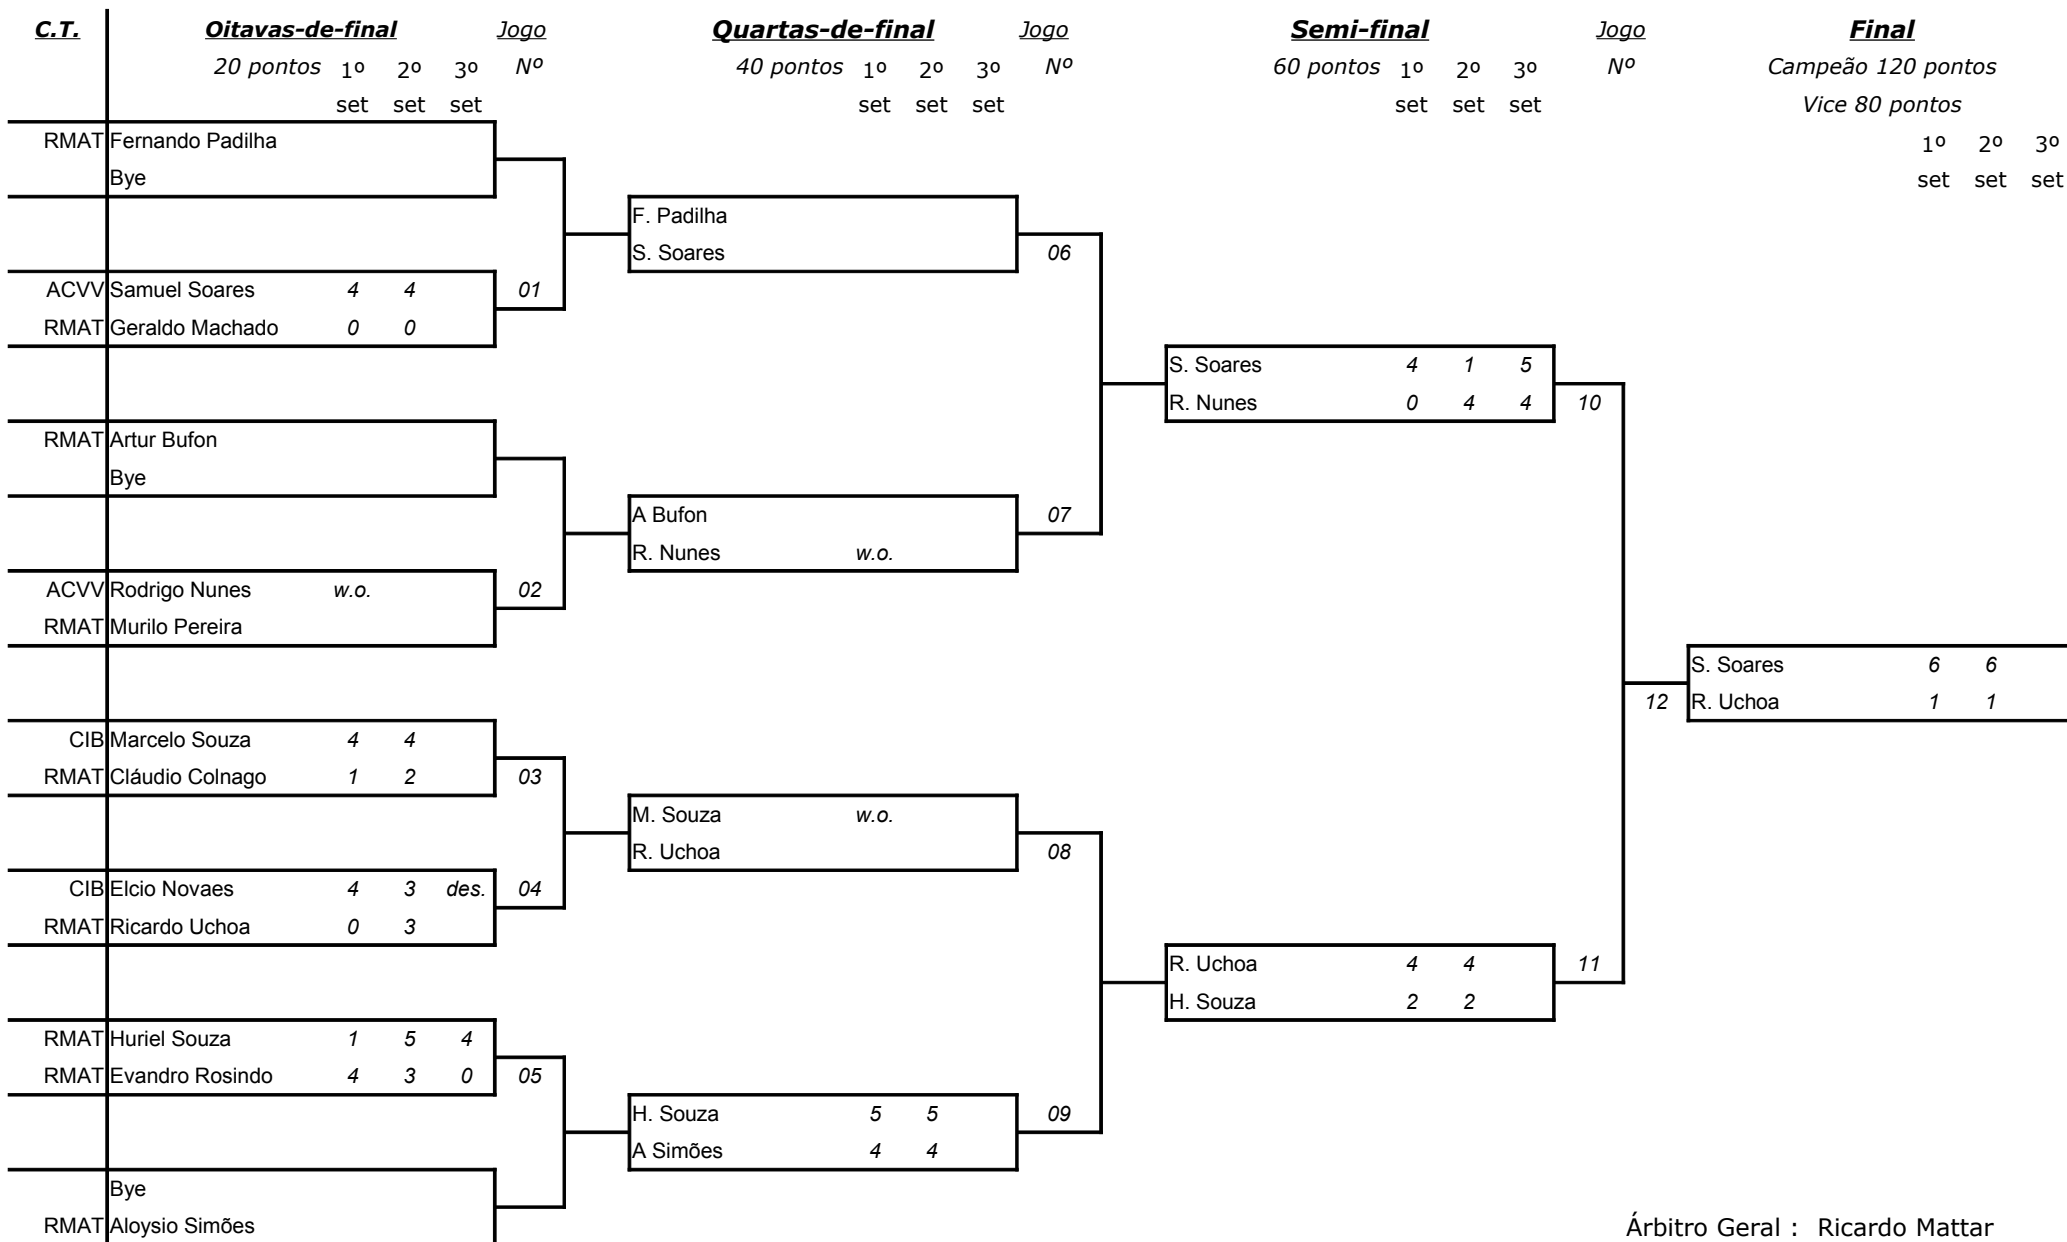

LIGA CAPIXABA DE TÊNIS

11ª Etapa de Classes 2008

LOCAL: Academia R.Mattar

PERÍODO: 10/10 a 01/11/2008

PISO : Saibro

CATEG.: Iniciantes masc.

Árbitro Geral : Ricardo Mattar