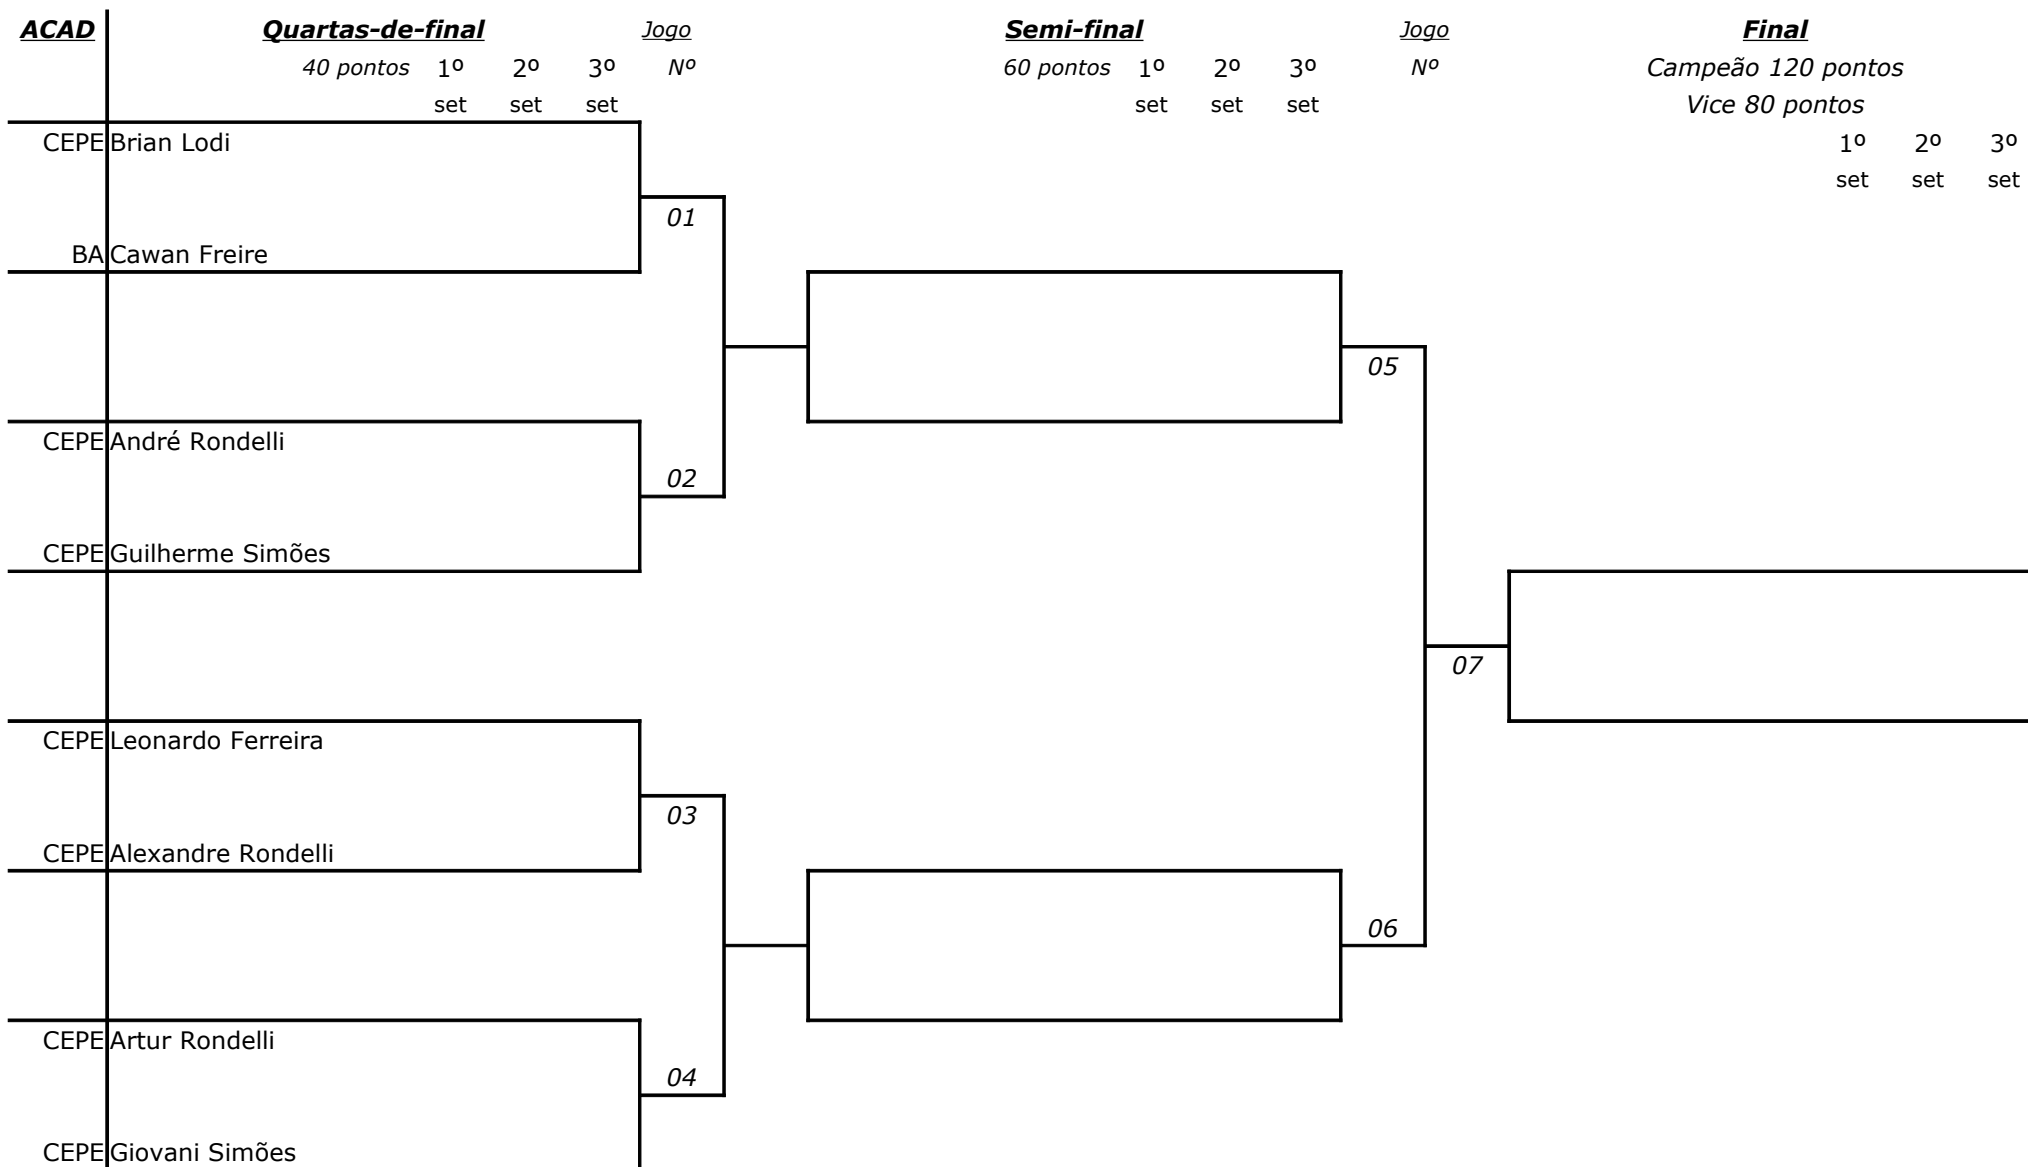

LIGA CAPIXABA DE TÊNIS

12ª Etapa de Classes 2008

LOCAL: Clube dos Empr. Petrobras

PERÍODO: 07 a 16/11/2008

PISO : Saibro

CATEG.: Iniciantes

Árbitro Geral : Daniel Cerqueira