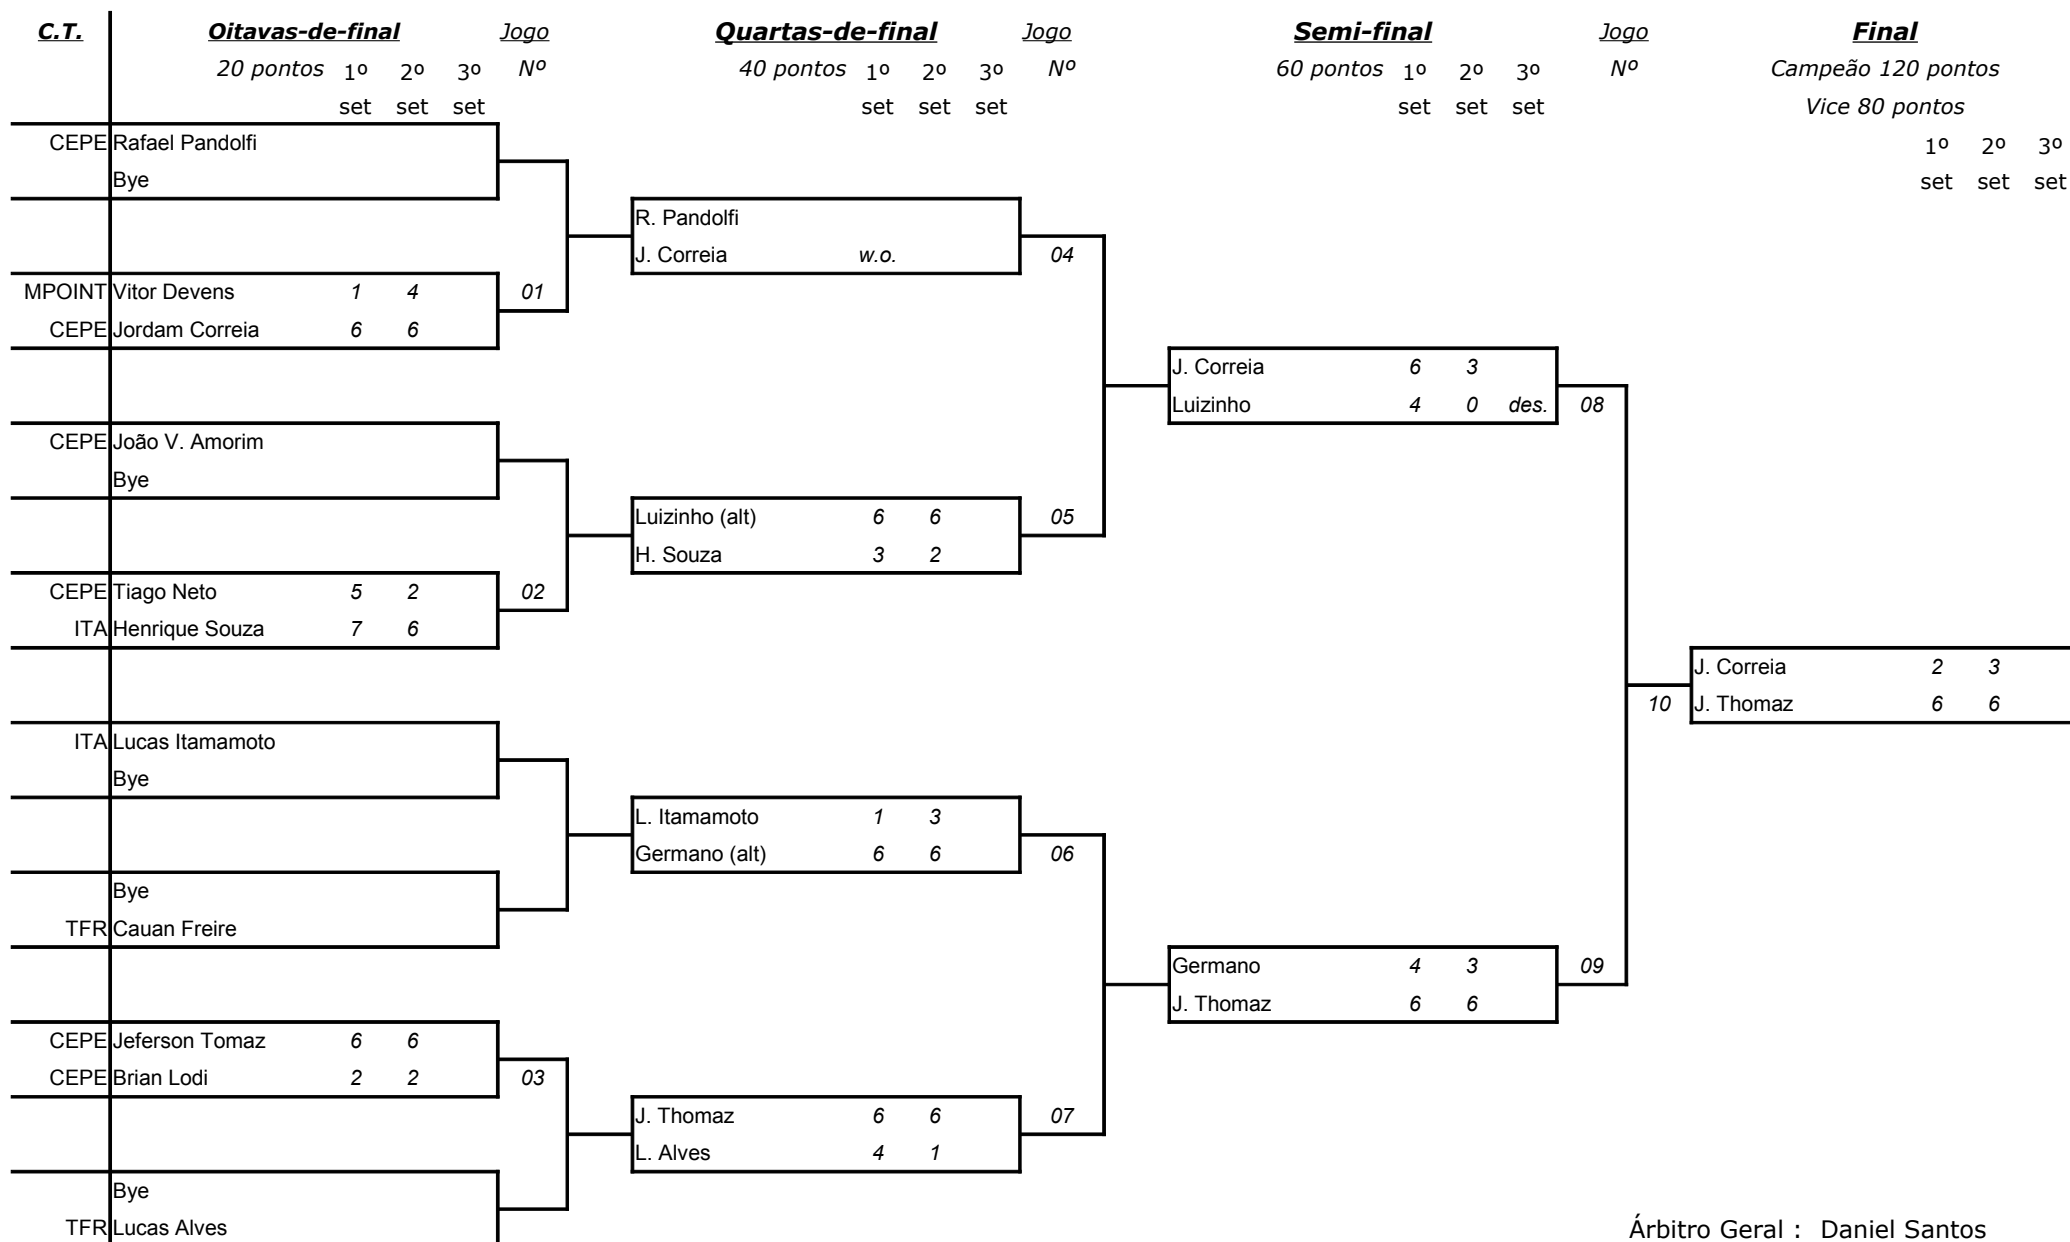

LIGA CAPIXABA DE TÊNIS

4ª Etapa de Classes 2008

LOCAL: Clube dos Empr. Petrobras

PERÍODO: 25/04 a 04/05/2008

PISO : Rápido

CATEG.: Iniciantes

Árbitro Geral : Daniel Santos