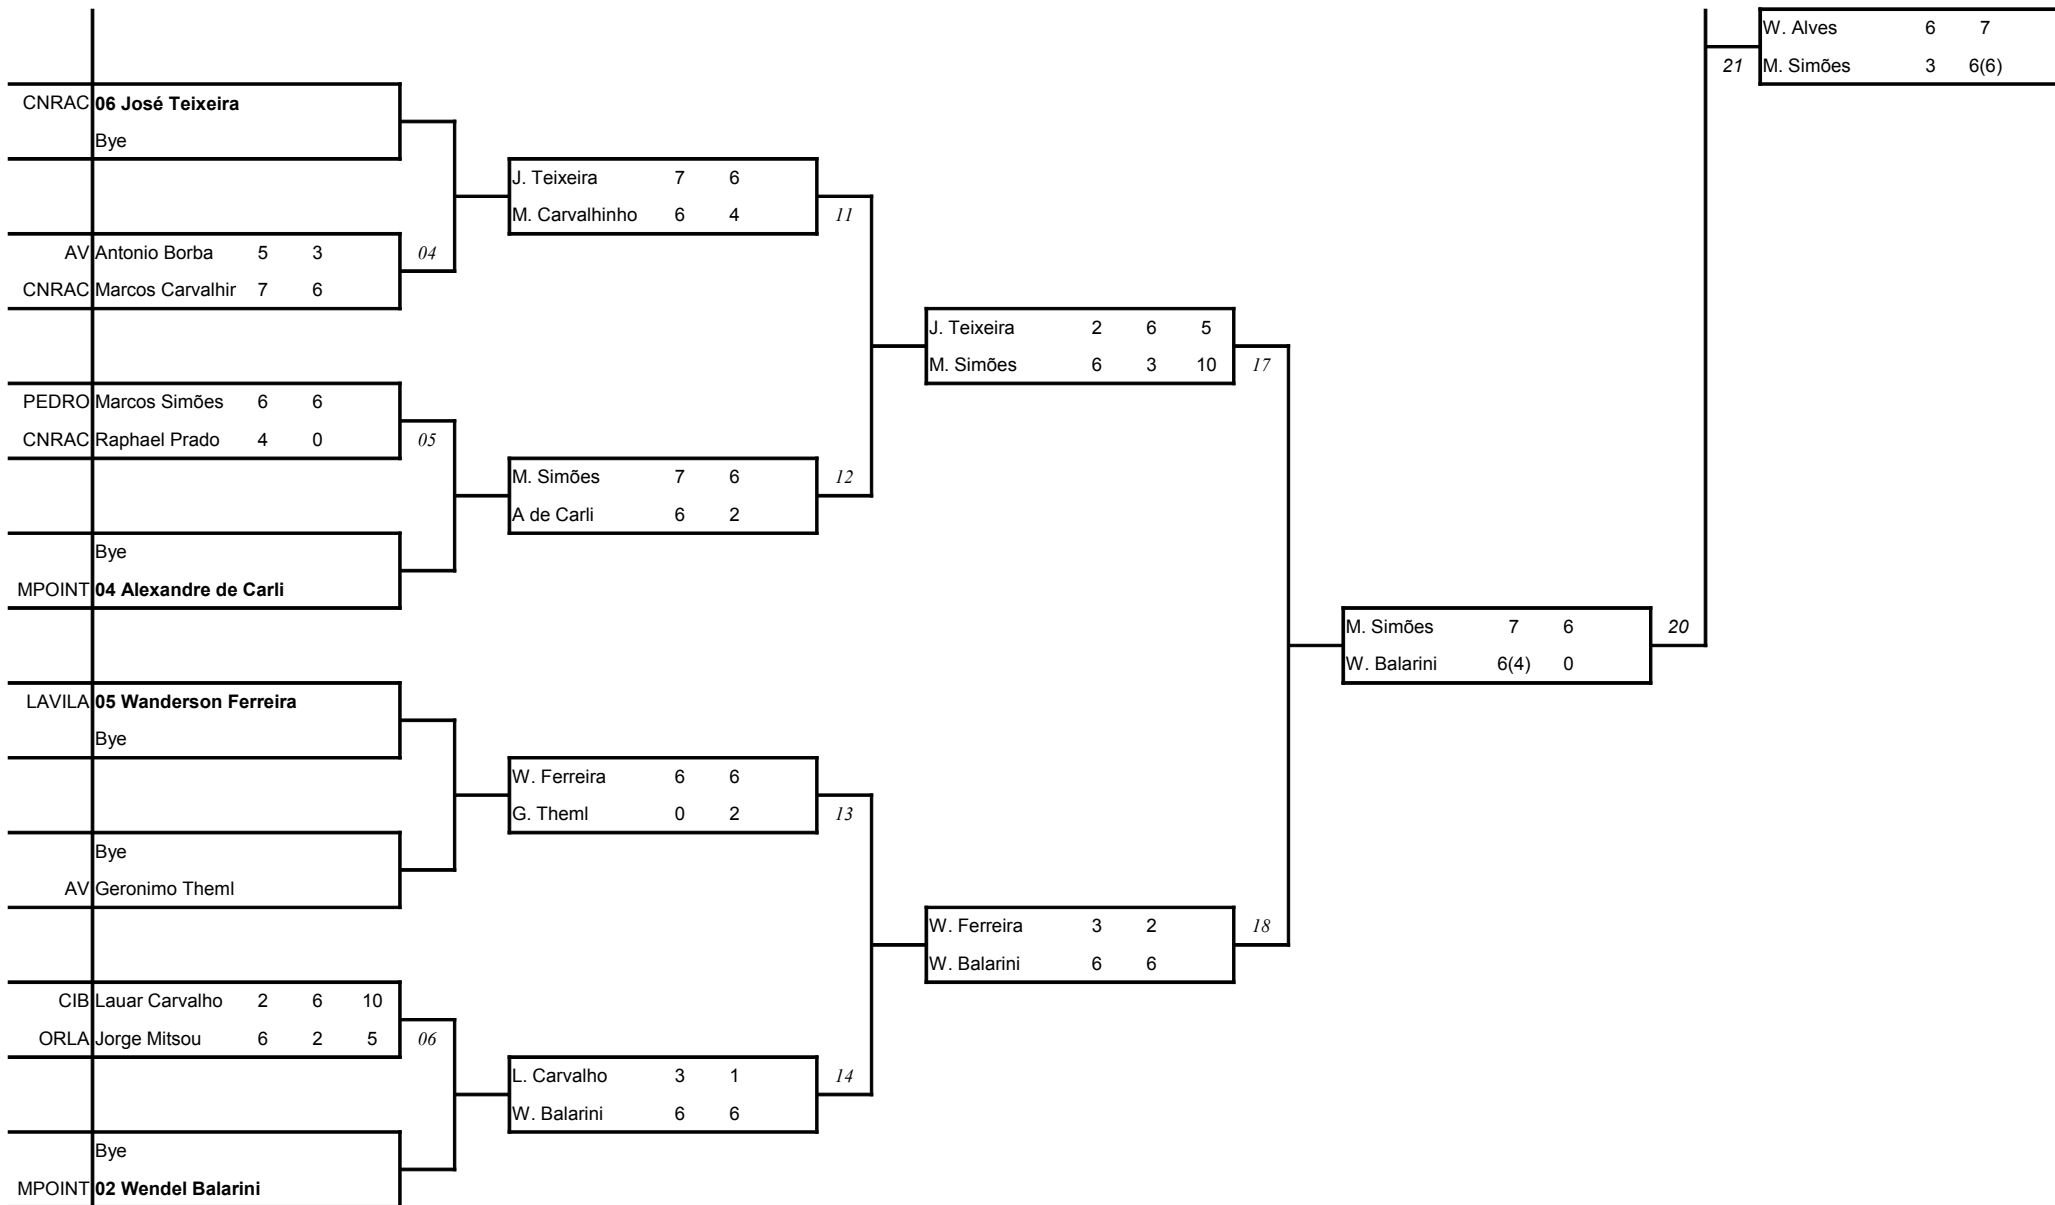

LIGA CAPIXABA DE TÊNIS

8ª Etapa de Classes 2008

LOCAL: Vila Velha Tennis

PERÍODO: 25/07 a 03/08/2008

PISO : Saibro

CATEG.: 5ª C Masc

| ACAD | 1ª rodada | | | | Oitavas-de-final | | | Quartas-de-final | | | Semi-final | | | Final | | | | |
|------------------------|------------------|---|----|----|-------------------------|-----------|--|-------------------------|--|-----------|-------------------|------------|--------------------|--------------|----|--|--|--|
| | 10 pontos | | 1º | 2º | 3º | 20 pontos | | 40 pontos | | 60 pontos | | 120 pontos | | | | | | |
| | Jogo | | | | Jogo | | | Jogo | | | Jogo | | | Jogo | | | | |
| | Nº | | | | Nº | | | Nº | | | Nº | | | Nº | | | | |
| | set set set | | | | set set set | | | set set set | | | set set set | | | set set set | | | | |
| NT 01 Gunter Muniz | Bye | | | | G. Muniz 6 3 5 | | | W. Alves 1 6 10 | | | 7 | | | | | | | |
| LEMA Wesley Alves | 6 | 6 | 01 | | R. Lima 3 2 | | | A Richa 6 6 | | | 15 | | | | | | | |
| CNRAC Luiz H. Araújo | 3 | 1 | | | A Richa 6 6 | | | W. Alves 6 6 | | | 15 | | | | | | | |
| RMAT Roberto Lima | Bye | | | | R. Lima 3 2 | | | A Richa 1 3 | | | 15 | | | | | | | |
| RMAT 07 Anderson Richa | Bye | | | | A Richa 6 6 | | | 8 | | | | | | | | | | |
| NT 03 Paulo S. Maia | Bye | | | | P. Maia 6 6 9 | | | M. Gurgel 7 3 11 | | | 9 | | | | | | | |
| RMAT Massimo Gurgel | 6 | 6 | 02 | | M. Gurgel 5 6 10 | | | L. Negri 7 4 8 | | | 16 | | | | | | | |
| RMAT Guilherme Hilger | 0 | 3 | | | L. Antonio 0 2 | | | L. Negri 6 6 | | | 10 | | | | | | | |
| ORLA Luis Antonio | w.o. | | | | L. Antonio 0 2 | | | 10 | | | | | | | | | | |
| RMAT André Ramalho | 03 | | | | L. Negri 6 6 | | | 10 | | | | | | | | | | |
| NT 08 Luis Negri | Bye | | | | 10 | | | | | | | | | | | | | |
| | | | | | | | | | | | W. Alves 6 3 | | M. Gurgel 3 0 Des. | | 19 | | | |

Árbitro Geral : Josinaldo Silva