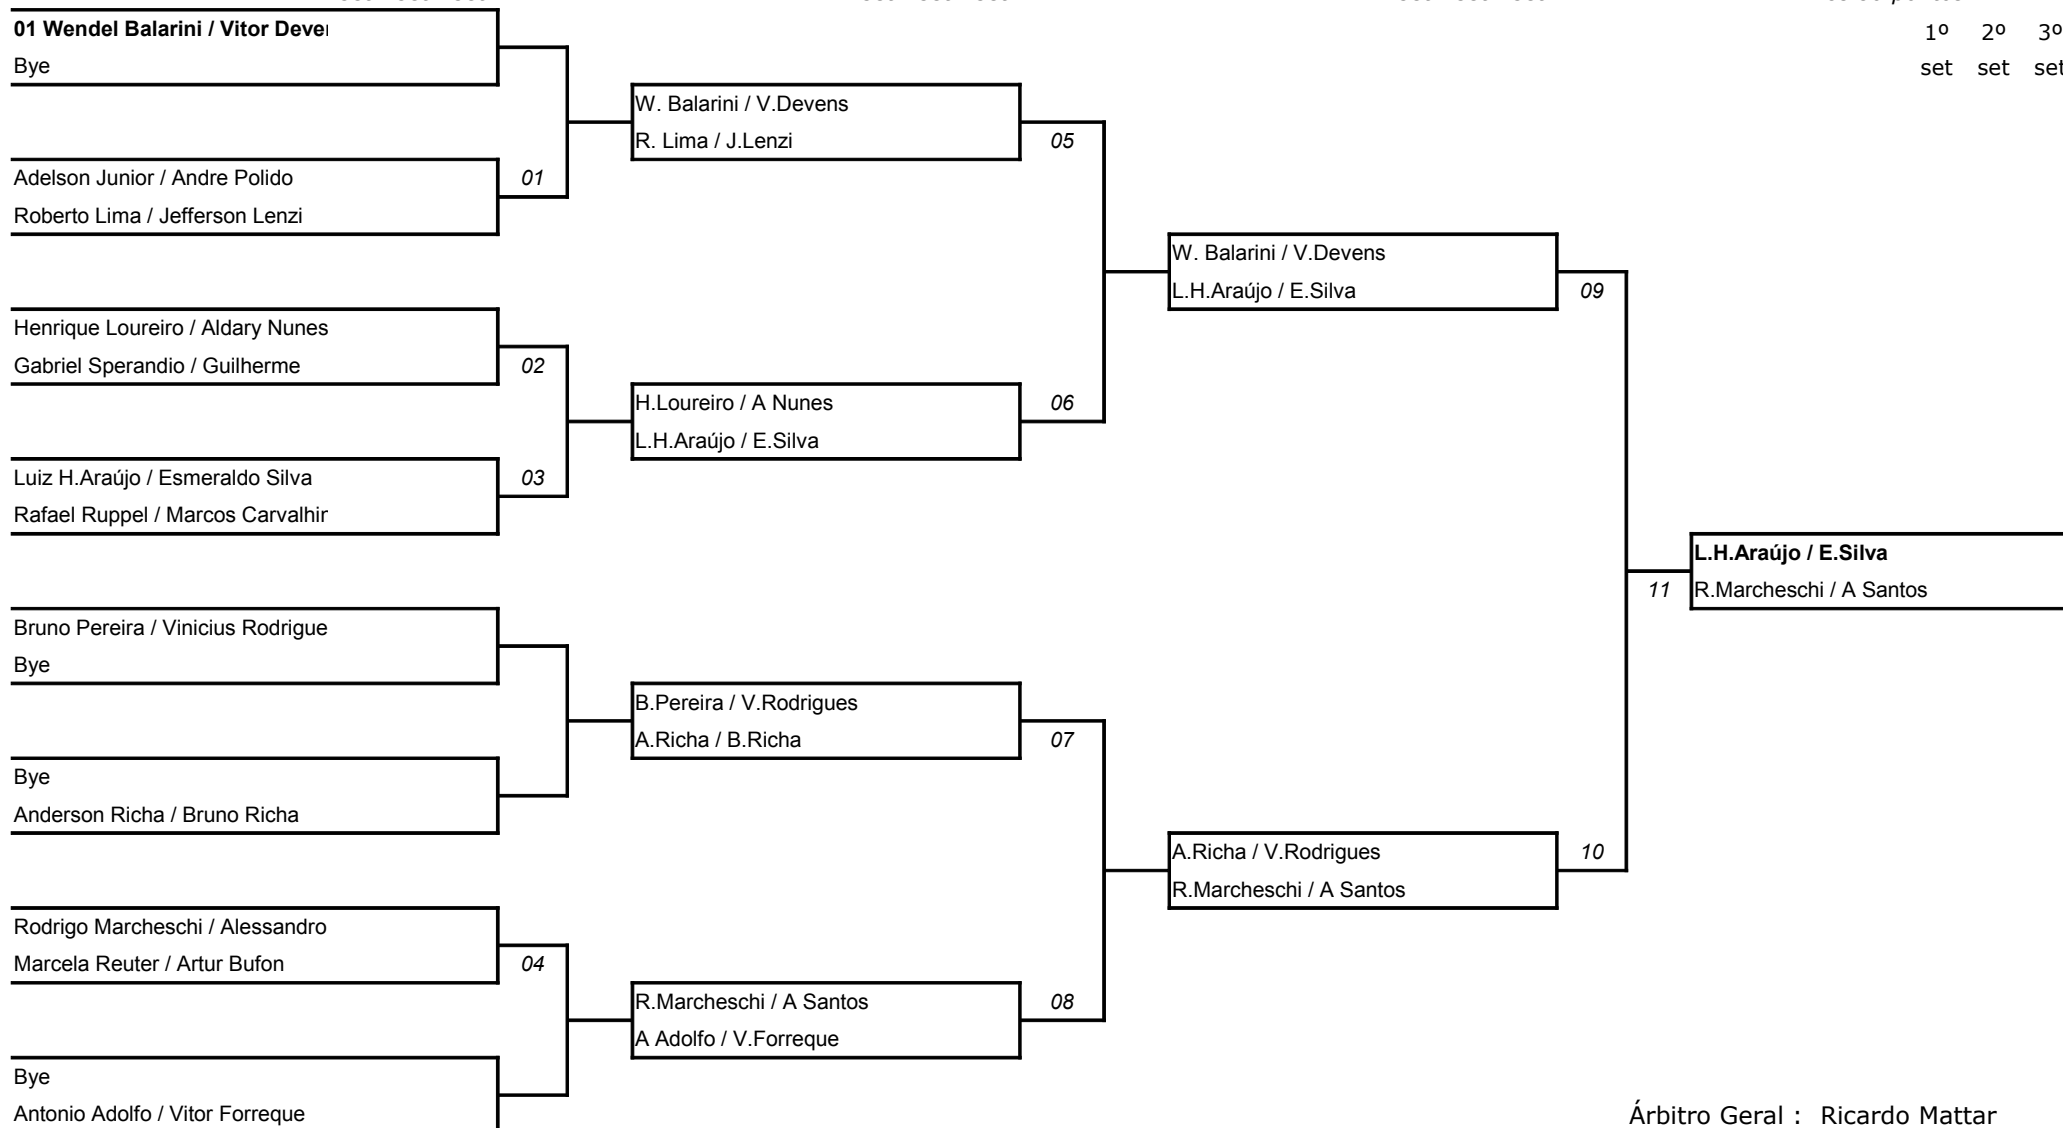

LIGA CAPIXABA DE TÊNIS

2ª Etapa de Duplas 2009

LOCAL: Academia R.Mattar Tennis

PERÍODO: 29/05 a 07/06/2009

PISO : Saibro

Categoria C

Oitavas-de-final *Jogo*

20 pontos 1º 2º 3º Nº
set set set

Quartas-de-final *Jogo*

40 pontos 1º 2º 3º Nº
set set set

Semi-final *Jogo*

60 pontos 1º 2º 3º Nº
set set set

Final

Campeão 120 pontos
Vice 80 pontos

1º 2º 3º
set set set

Árbitro Geral : Ricardo Mattar