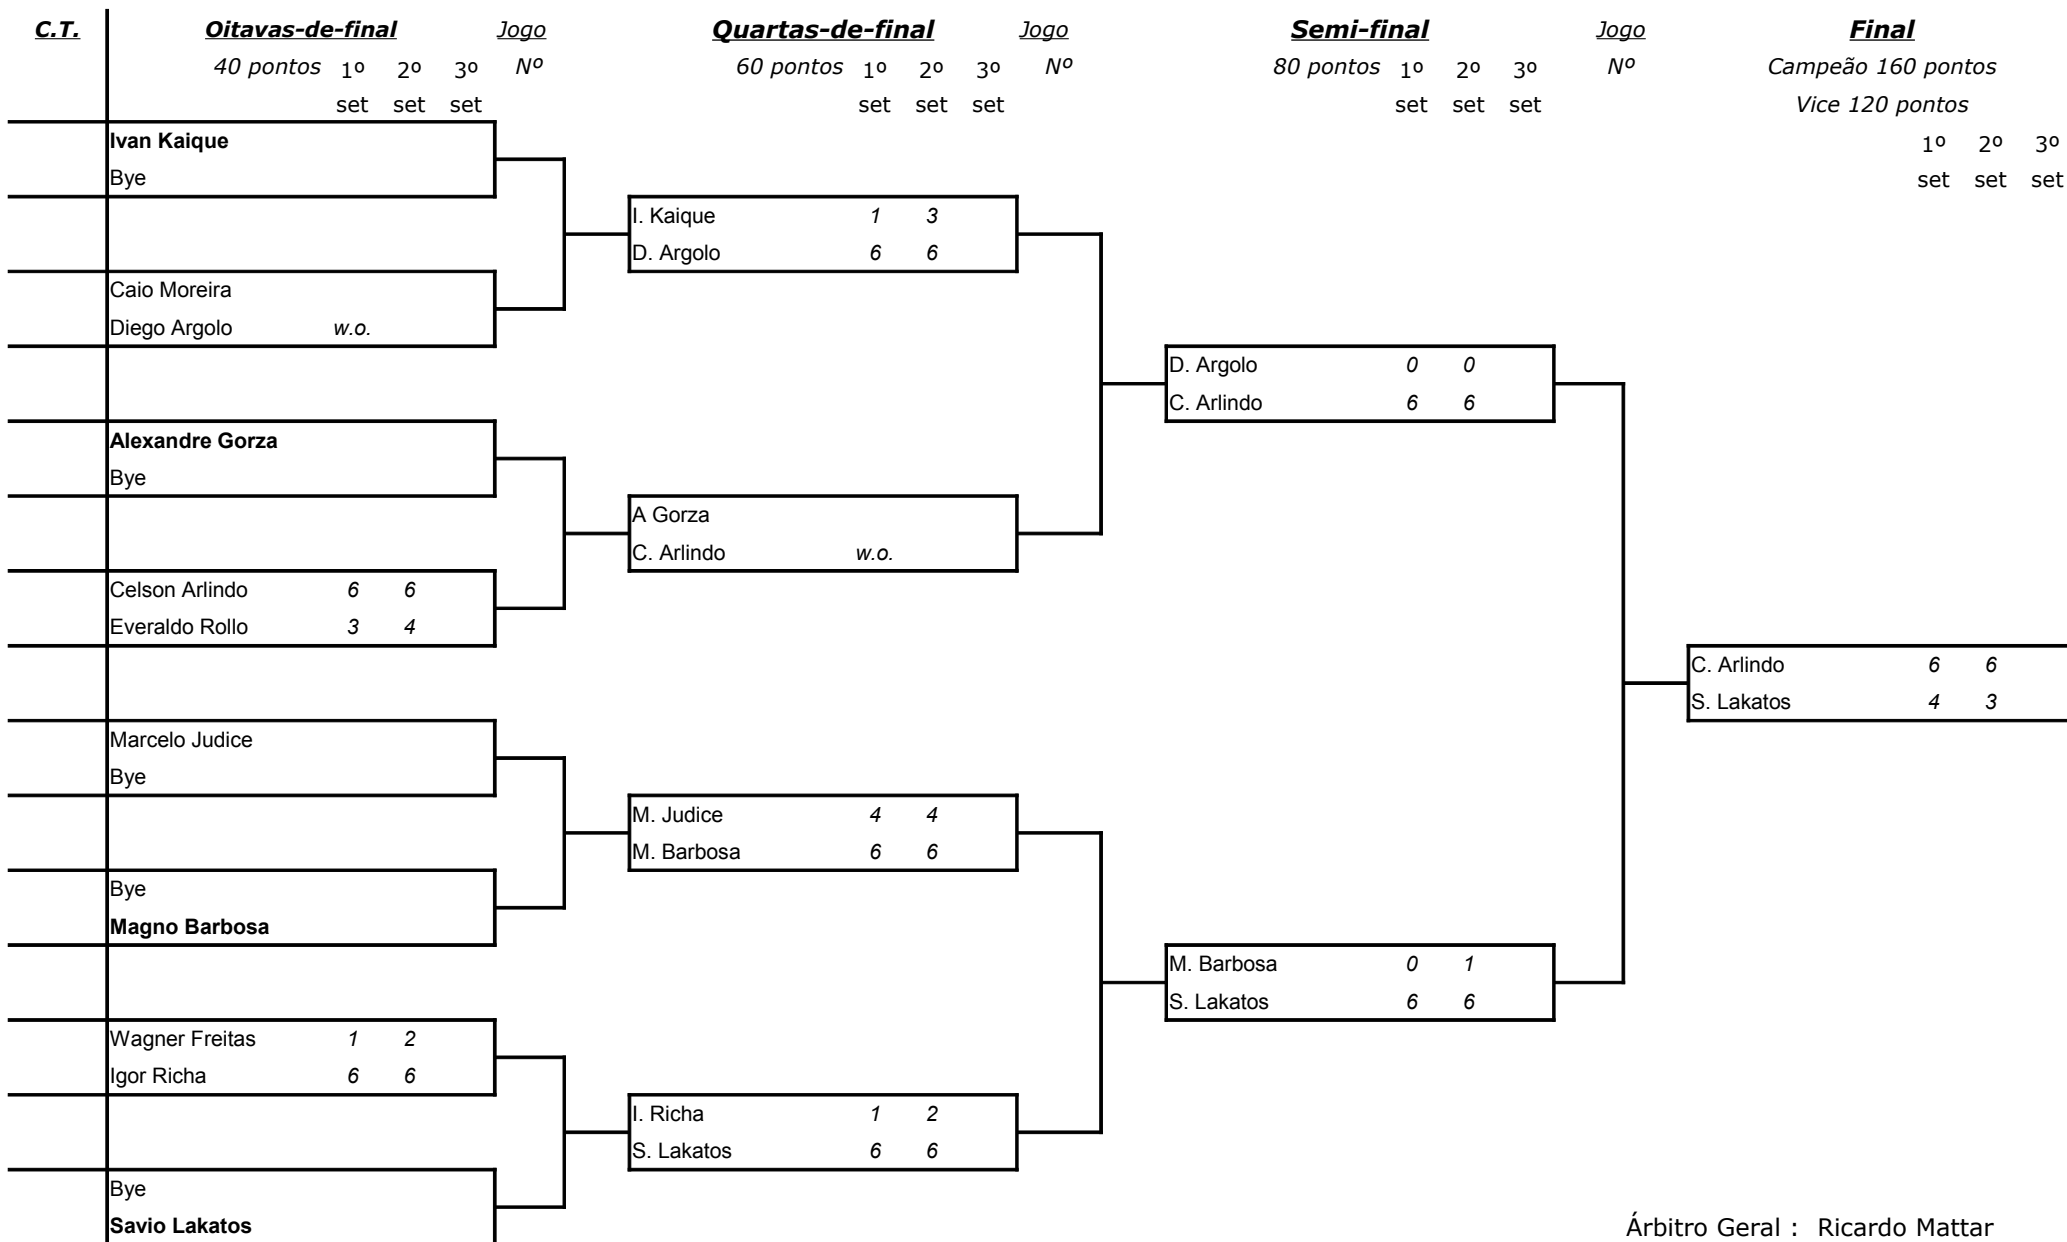

LIGA CAPIXABA DE TÊNIS

10ª Etapa de Classes 2009

LOCAL: Acad. R.Mattar

PERÍODO: 06 a 15/11/2009

CATEGORIA : Iniciante Masc.

Árbitro Geral : Ricardo Mattar