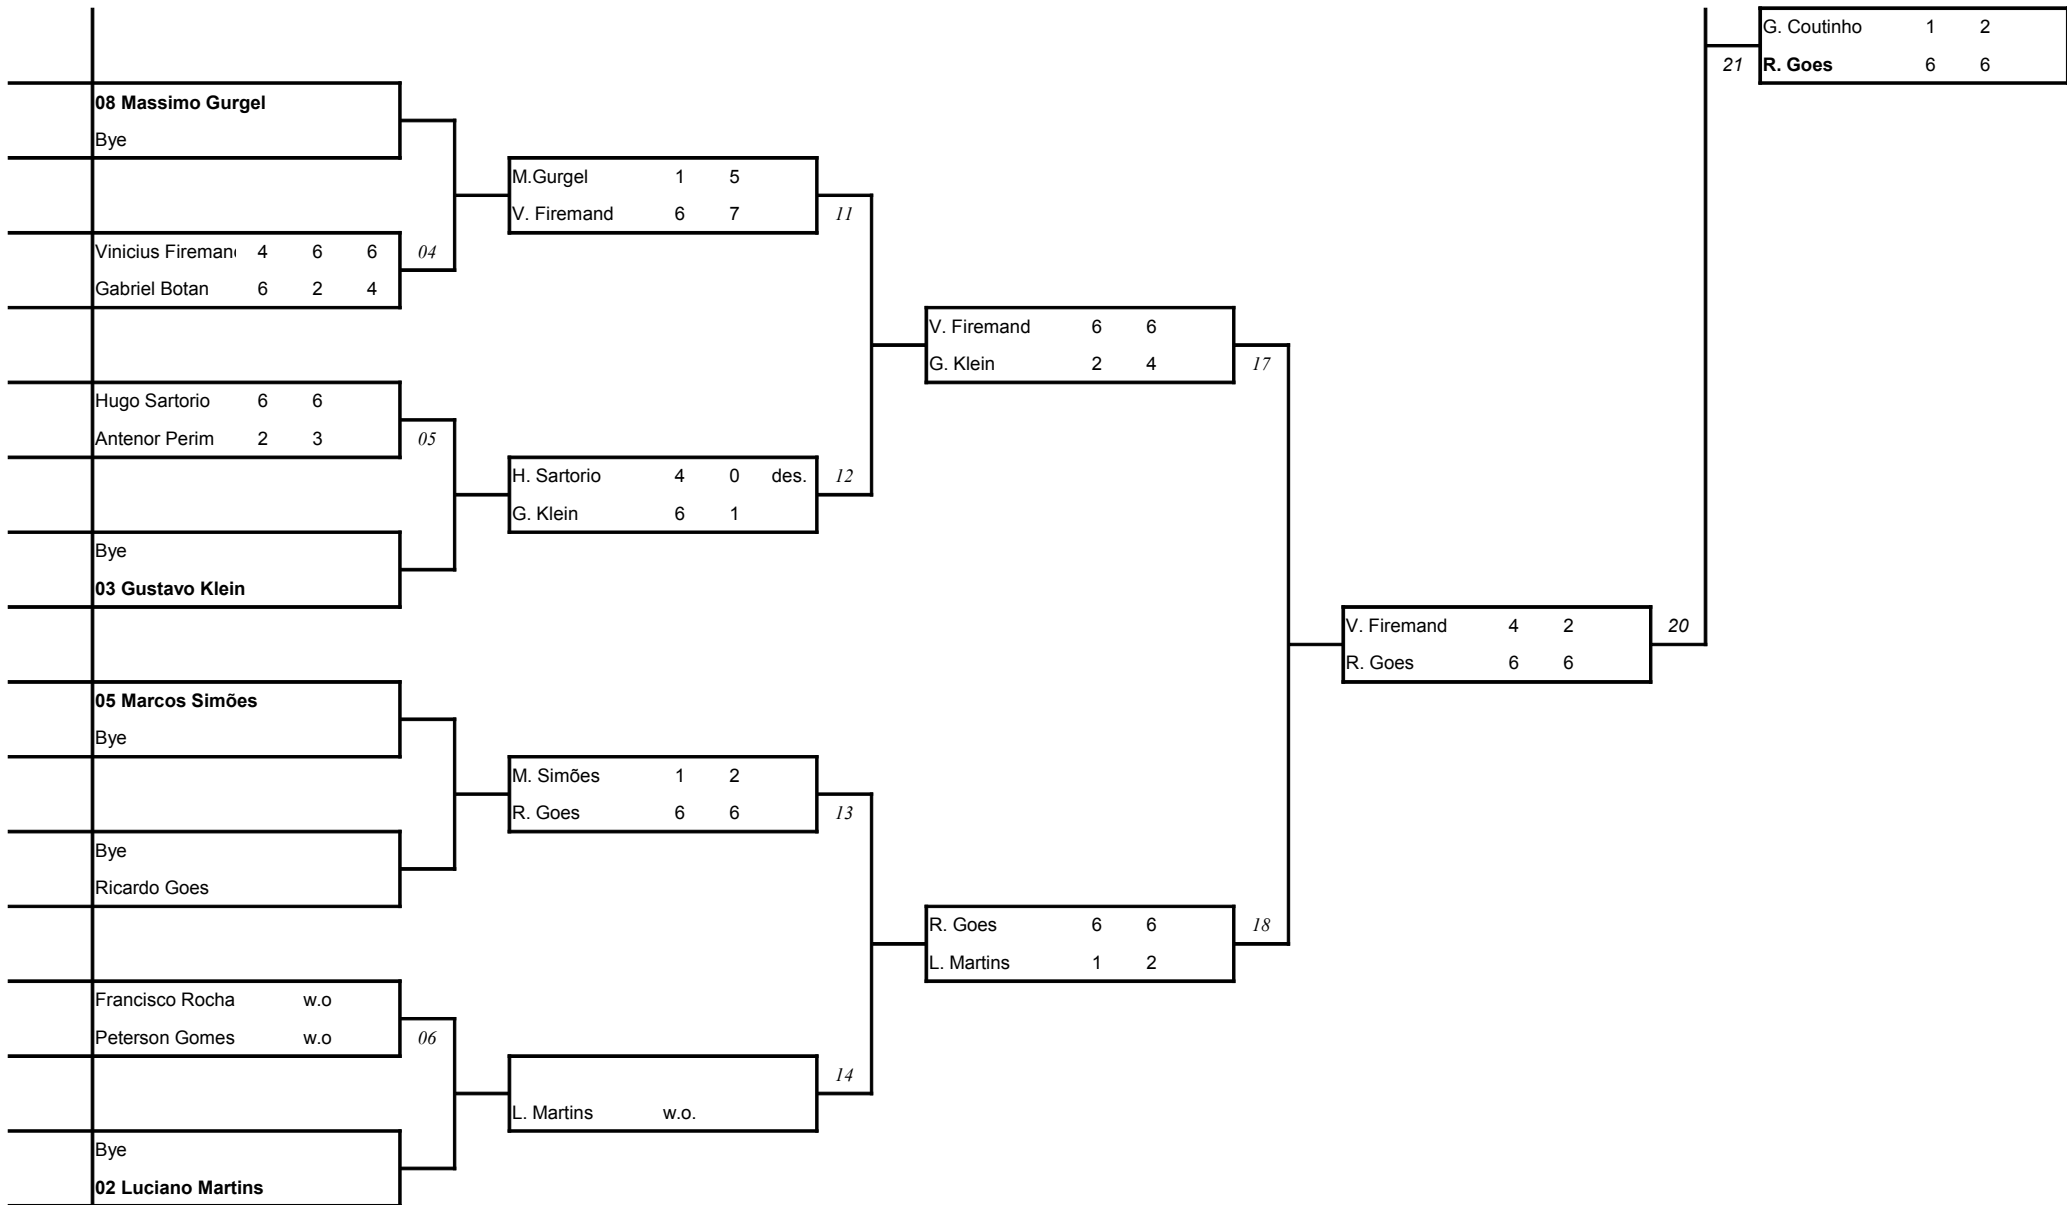

LIGA CAPIXABA DE TÊNIS

6ª Etapa de Classes 2010 – Visual Tintas Open de Tênis

LOCAL: Enseada Azul Tênis Clube PERÍODO: 23/07 a 01/08/2010

CAT.: 4ª Classe Masc.

ACAD	1ª rodada				Oitavas-de-final			Quartas-de-final			Semi-final			Final		
	10 pontos	1º	2º	3º	20 pontos			40 pontos			60 pontos			Campeão 120 pontos		
	Jogo				Jogo			Jogo			Jogo			Jogo		
	Nº				Nº			Nº			Nº			Nº		
	set set set				1º 2º 3º			1º 2º 3º			1º 2º 3º			1º 2º 3º		
					set set set			set set set			set set set			set set set		
01 Hélio Sá	Bye				H. Sá 3 6			G. Coutinho 6 1			G. Coutinho w.o.			1º 2º 3º		
					G. Coutinho 6 7			L.H. Araújo 0 0 des.			R. Trazi			set set set		
Gustavo Coutinho	6	6			S. Almeida 1 4			R. Soares 6 2 0								
Mateus Perim	3	1			L.H. Araújo 6 6			R. Trazi 4 6 6								
Sergio Almeida	Bye															
Bye																
07 Luiz H. Araújo																
04 Raul Soares	Bye				R. Soares 6 1 6											
					W. Ferreira 3 6 0											
Denilson Rodrigu	4	6	4													
Wanderson Ferr	6	3	6													
Rafael Trazi	6	6			R. Trazi 6 5 6											
Henrique Zanon	2	2			A.da Luz 3 7 2											
Bye																
06 Ayval da Luz																

Árbitro Geral : Jomir Morelatto